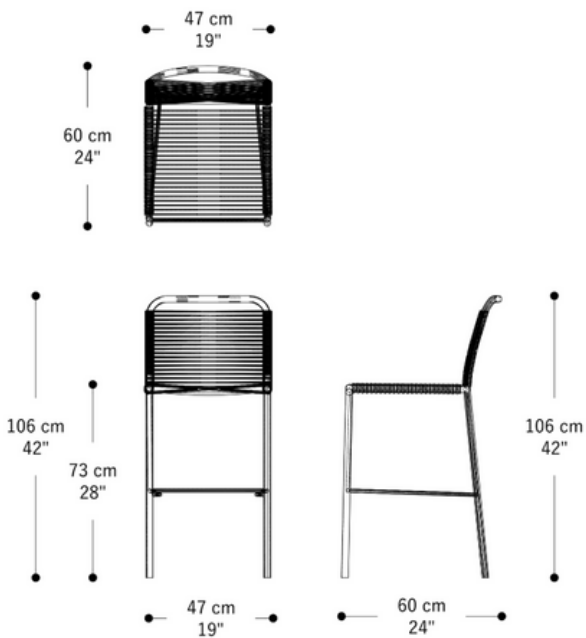

Banqueta
Girassol

BANQUETA
GIRASSOL

BRETON